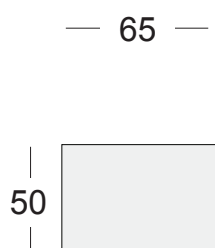

ARI

(cm)

Fåtölj

Pall

 **NORELL**

www.norellmobel.se / www.norellfurniture.com