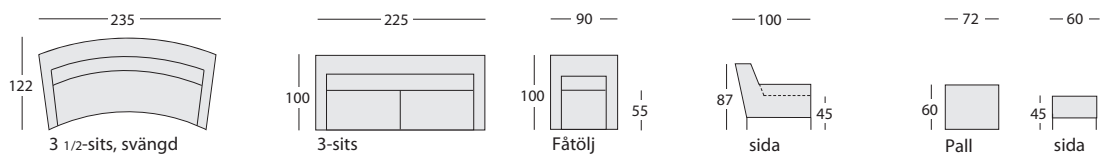

JULIA

Skala 1:100

ROMEO

 **NORELL**

www.norellmobel.se

Tel 0380-404 80

Norells möbler finner du hos våra återförsäljare samt i vårt showroom med försäljning på huvudkontoret i Aneby.