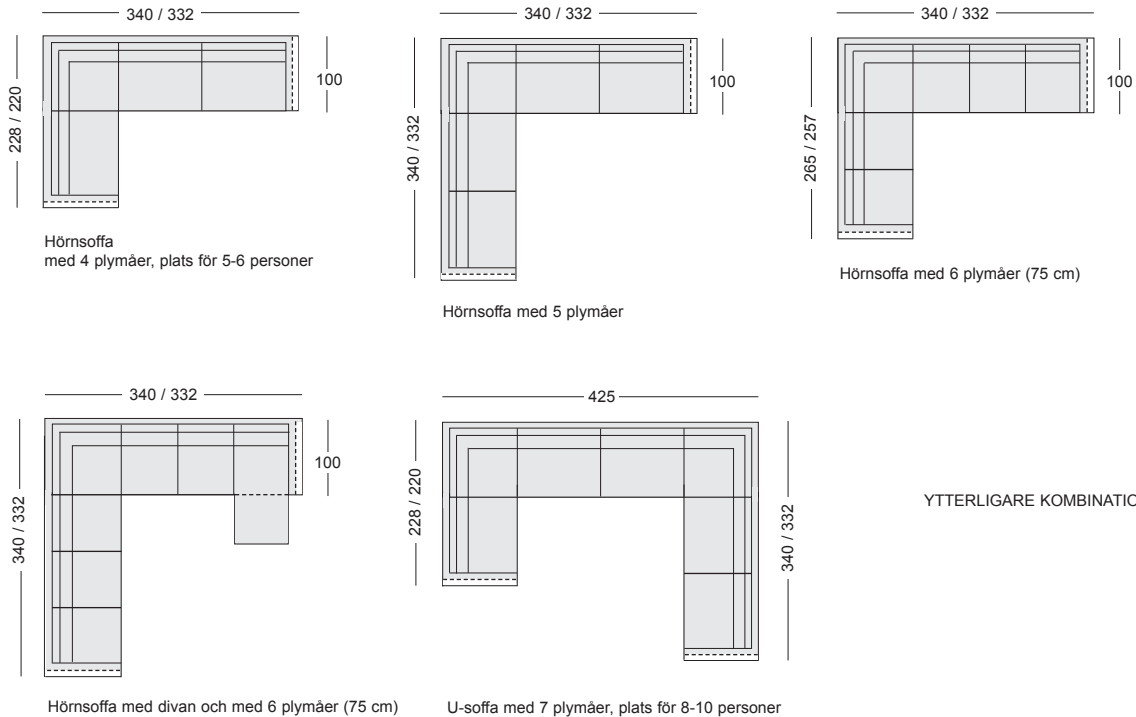

DEEP

djup 100 cm, breda armstöd 15 resp smala armstöd 8 cm, sittdjup 64 cm

SOFT

djup 90 cm, breda armstöd 15 resp smala armstöd 8 cm, sittdjup 54 cm

SOFT har samma kombinationsmöjligheter som DEEP.

SOFT är 10 cm grundare (90 cm).

SOFT hörnsoffa är 10 cm kortare än DEEP i båda riktningar.

DEEP HÖRN

djup 100 cm, breda armstöd 15 resp smala armstöd 8 cm

 **NORELL**

www.norellmobel.se / www.norellfurniture.com

Te l + 4 6 (0) 3 8 0 - 4 0 4 8 0