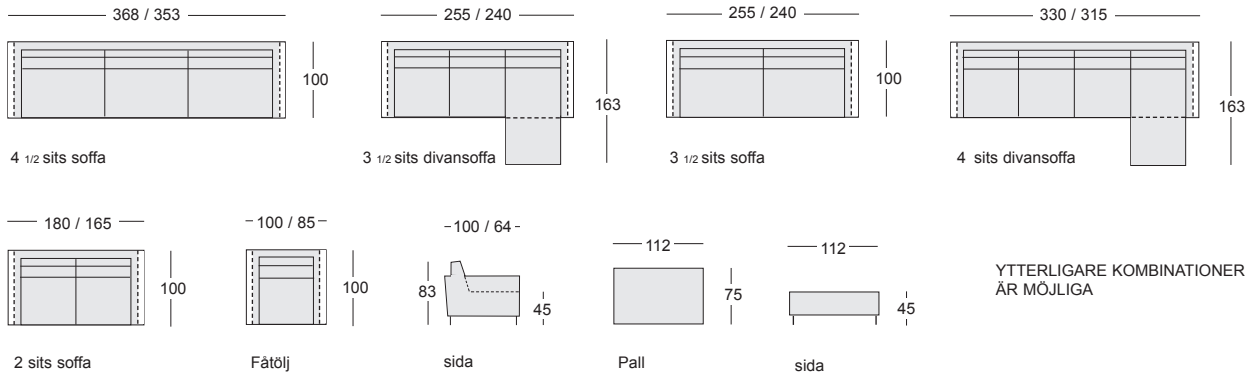

DEEP

djup 100 cm, breda armstöd 15 resp smala armstöd 8 cm, sittdjup 64 cm

SOFT

djup 90 cm, breda armstöd 15 resp smala armstöd 8 cm, sittdjup 54 cm

SOFT har samma kombinationsmöjligheter som DEEP.

SOFT är 10 cm grundare (90 cm).

SOFT hörnsoffa är 10 cm kortare än DEEP i båda riktningar.

DEEP HÖRN

djup 100 cm, breda armstöd 15 resp smala armstöd 8 cm

 **NORELL**

www.norellmobel.se / www.norellfurniture.com

Te l + 4 6 (0) 3 8 0 - 4 0 4 8 0