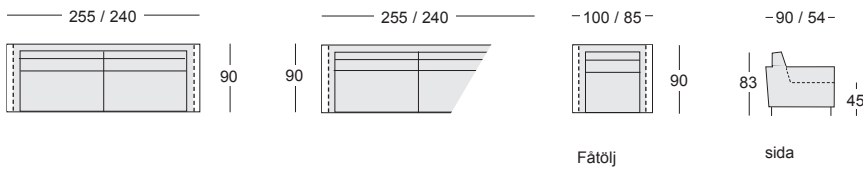

DEEP

djup 100 cm, breda armstöd 15 resp smala armstöd 8 cm, sittdjup 64 cm

SOFT

djup 90 cm, breda armstöd 15 resp smala armstöd 8 cm, sittdjup 54 cm

SOFT har samma kombinationsmöjligheter som DEEP.

SOFT är 10 cm grundare (90 cm).

SOFT hörnsoffa är 10 cm kortare än DEEP i båda riktningar.

DEEP HÖRN

djup 100 cm, breda armstöd 15 resp smala armstöd 8 cm

 **NORELL**

www.norellmobel.se / www.norellfurniture.com

Te l + 4 6 (0) 3 8 0 - 4 0 4 8 0